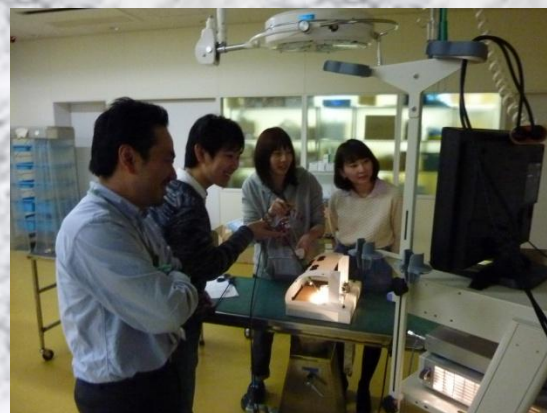

VETS4U

小動物臨床オープンスキルラボ

実習前の講義①

消化器内視鏡検査①

消化器内視鏡検査②

実習前の講義②

腹腔鏡検査①

腹腔鏡検査②

VETS4U

小動物臨床オープンスキルラボ

実習前の講義③

関節鏡検査①

関節鏡検査②

実習前の講義④

気管支鏡検査①

気管支鏡検査②

VETS4U

小動物臨床オープンスキルラボ

気管支鏡検査③

気管支鏡検査④

PEGチューブの設置①

関節鏡検査③

関節鏡検査④

PEGチューブの設置②