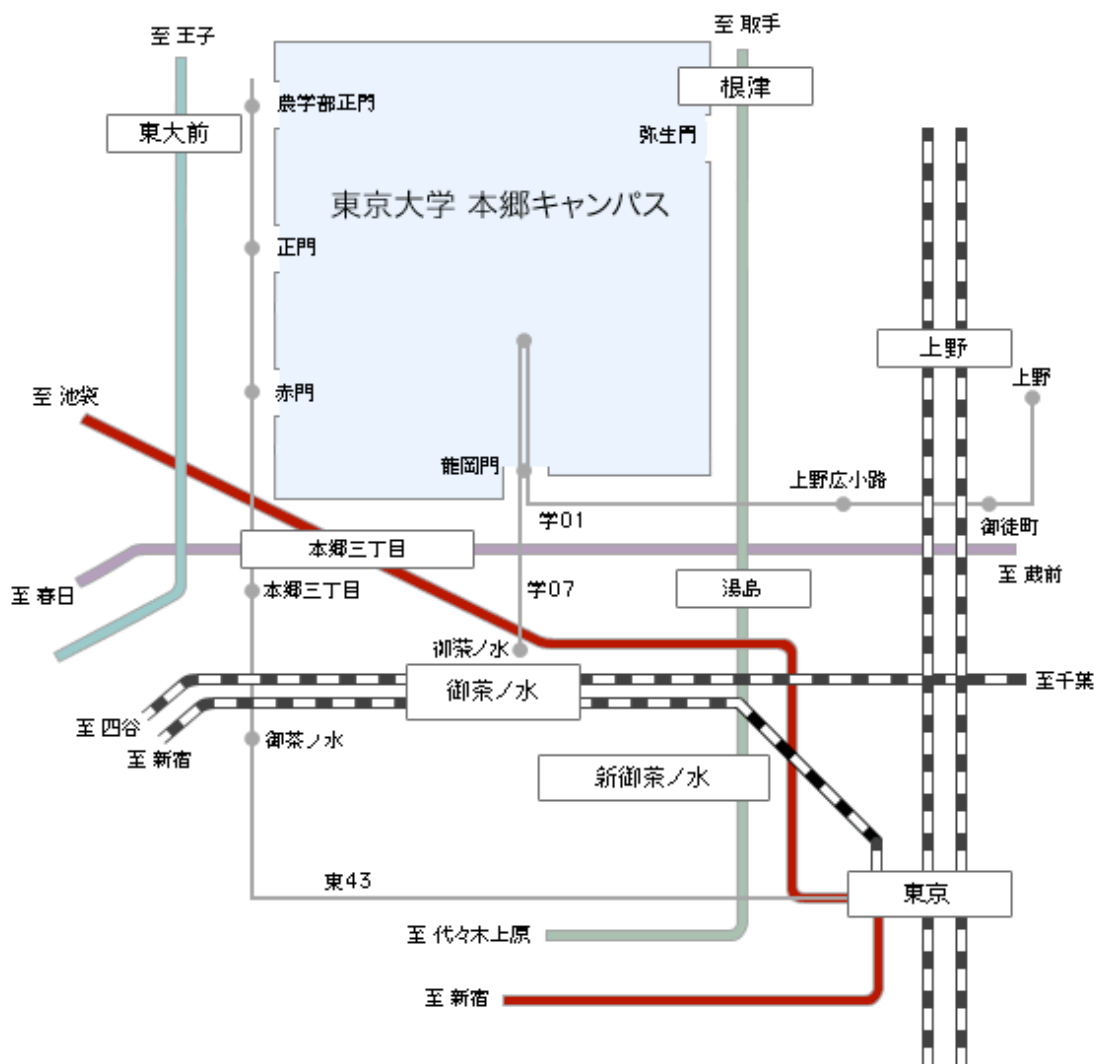

本郷アクセスマップ

最寄り駅	所要時間	
本郷三丁目駅（地下鉄丸の内線）	徒歩 8 分	
本郷三丁目駅（地下鉄大江戸線）	徒歩 6 分	
湯島駅又は根津駅（地下鉄千代田線）	徒歩 8 分	
東大前駅（地下鉄南北線）	徒歩 1 分	
春日駅（地下鉄三田線）	徒歩 10 分	
お茶の水駅 (JR 中央線、総武線)	地下鉄利用	丸の内線(池袋行) — 本郷三丁目駅下車
	地下鉄利用	千代田線(取手方面行) — 湯島駅又は根津駅下車
	都バス利用	茶 51 駒込駅南口又は東 43 荒川土手操車所前行—東大(赤門前、正門前、農学部前バス停) 下車
	学バス利用	学 07 東大構内行—東大(龍岡門、病院前、構内バス停)下車

御徒町駅 (JR 山手線等)	都バス利用	都 02 大塚駅前又は上 69 小滝橋車庫前行 — 本郷三丁目駅下車
		都 02 大塚駅前又は上 69 小滝橋車庫前行 — 湯島四丁目下車
上野駅 (JR 山手線等)	学バス利用	学 01 東大構内行 — 東大 (龍岡門、病院前、構内バス停)下車

本郷キャンパスマップ

農学部3号館